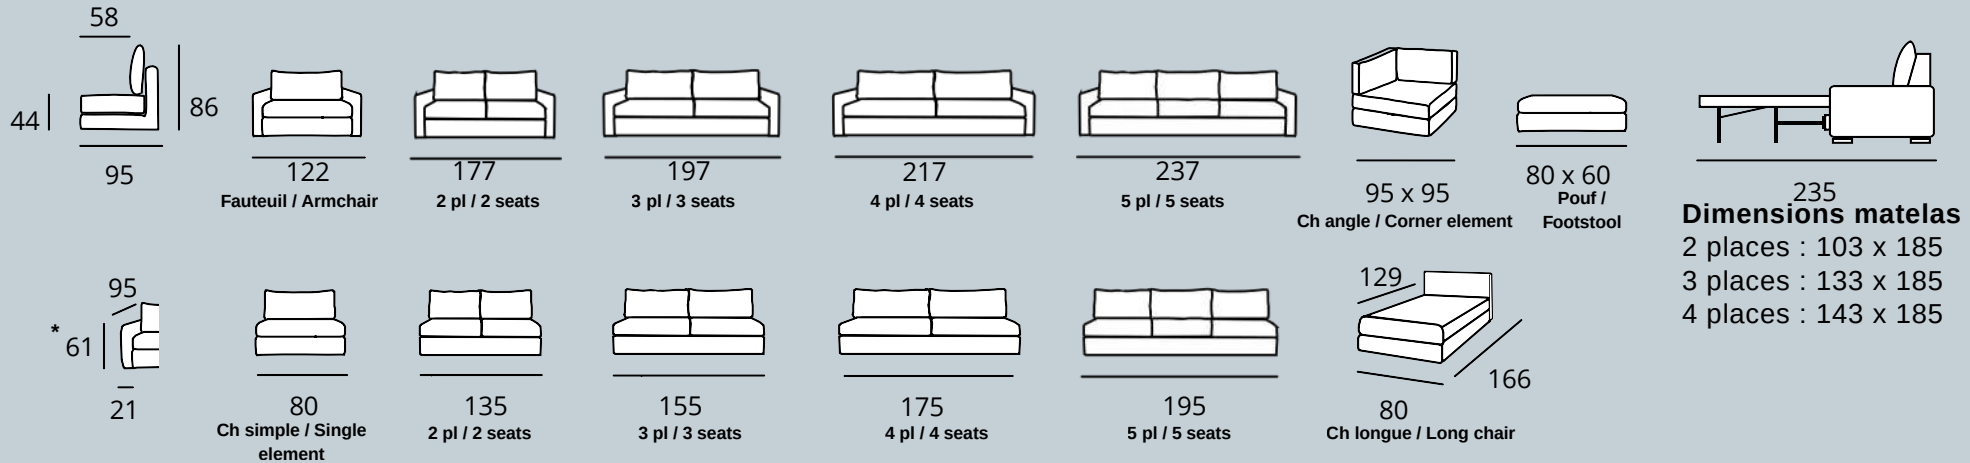

## FIXE OU CONVERTIBLE 6 cm

## CONVERTIBLE 14 cm

\* Dimensions hors tout, pieds inclus

homespirit.fr