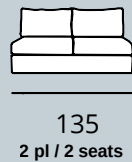

## FIXE OU CONVERTIBLE 6 cm

235  
**Dimensions matelas**  
2 places : 103 x 185  
3 places : 133 x 185  
4 places : 143 x 185