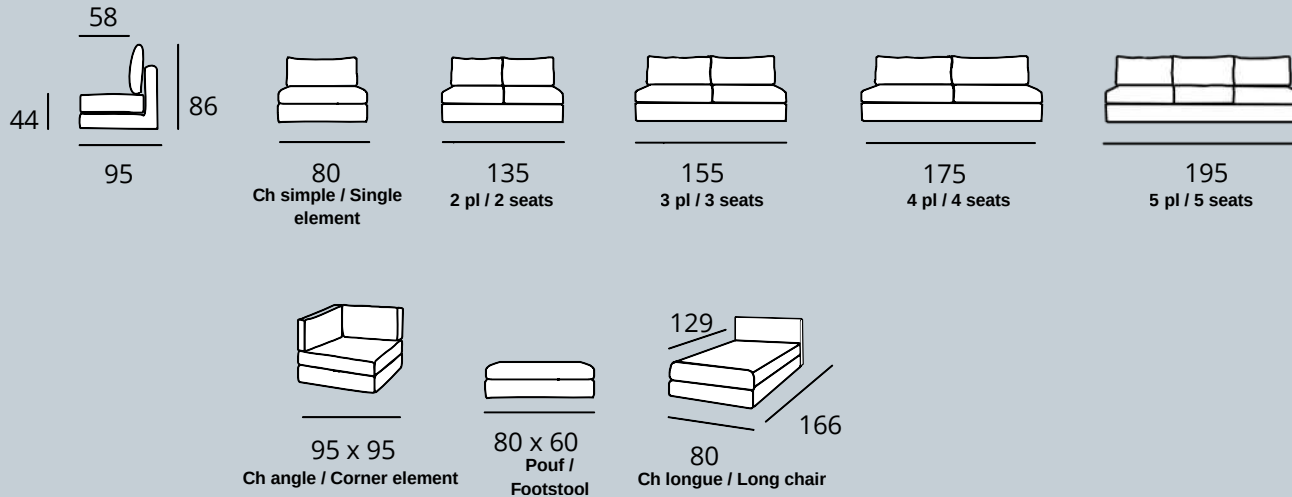

ELIOT - ELIAS

Version tapissier
Fixed covers version

Version déhoussable
Removable covers version

MADE IN FRANCE

FIXE

PIEDS HAUTS

Standard Bois

Options Métal

Options Bois clair

Options Confort

Options Couture

Options Housse

* Dimensions hors tout, pieds inclus

homespirit.fr