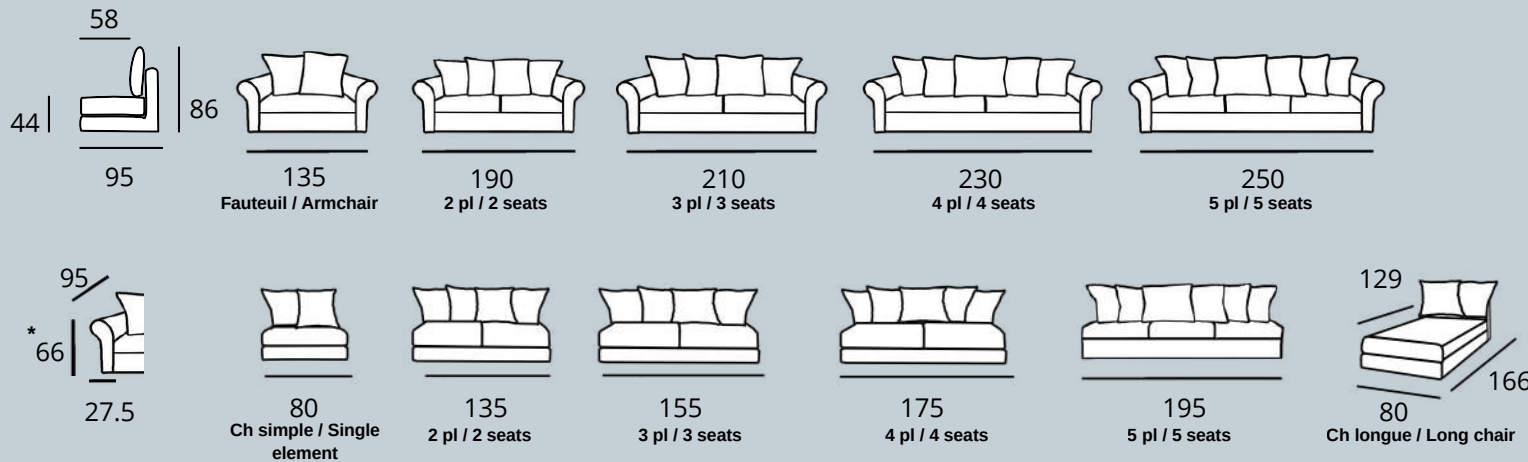

## FIXE OU CONVERTIBLE 6 cm

235  
**Dimensions matelas**  
2 places : 103 x 185  
3 places : 133 x 185  
4 places : 143 x 185

# JACK - JAMES

Version tapissier  
Fixed covers version

Version déhoussable  
Removable covers version

MADE IN FRANCE

### 235 Dimensions matelas

2 places : 103 x 185  
3 places : 133 x 185  
4 places : 143 x 185