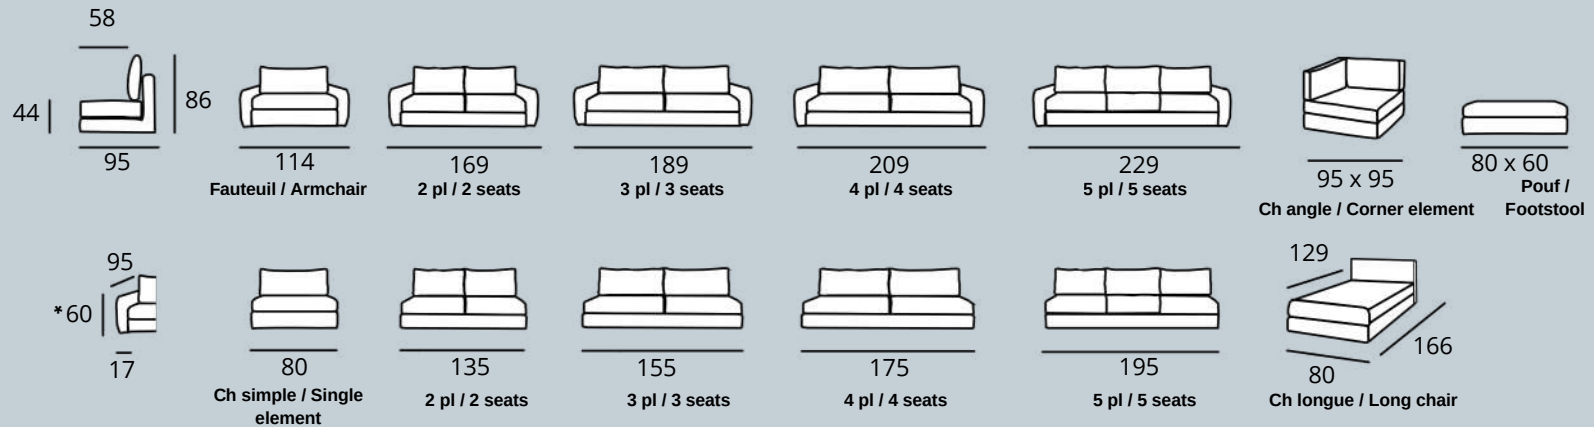

LORENZO - LÉON

Version tapissier
Fixed covers version

Version déhoussable
Removable covers version

FIXE

PIEDS HAUTS

Standard Bois

Options Métal

Options Bois clair

Options Confort

Options Couture

Options Housse

* Dimensions hors tout, pieds inclus

homespirit.fr