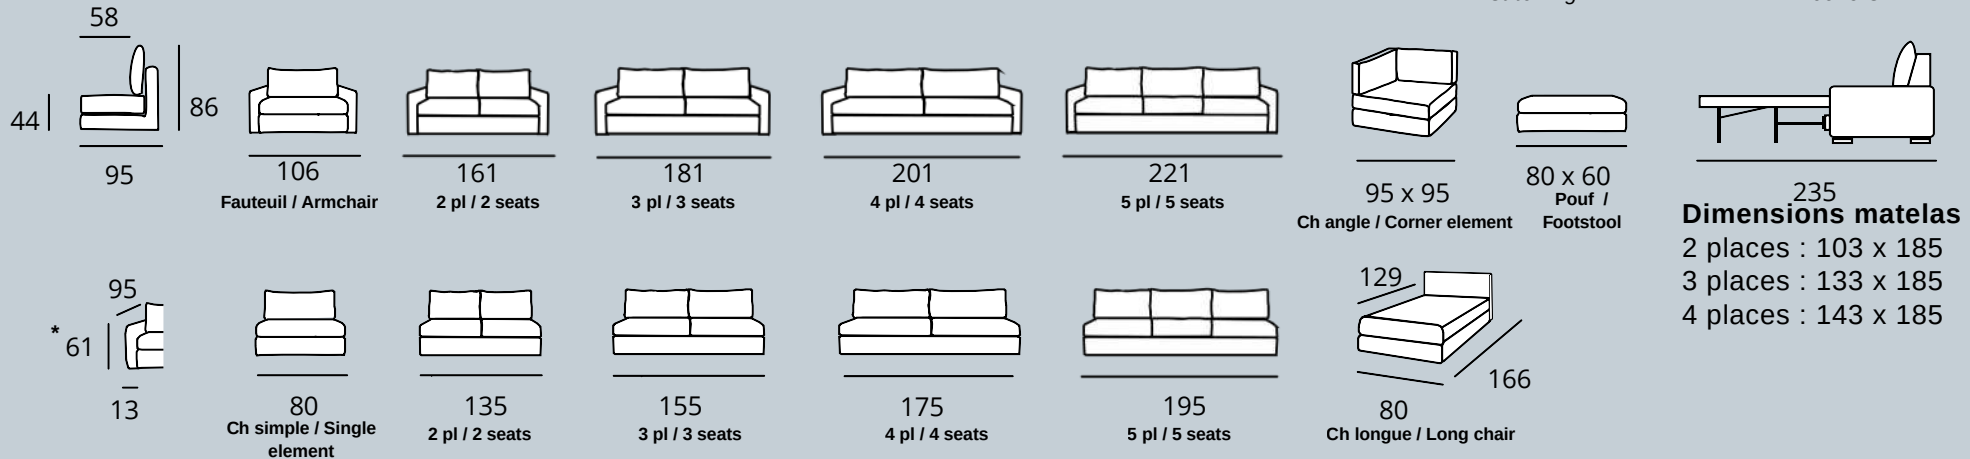

## Options Housse

Tapissier  
Fixed covers

Déhoussable  
Removable  
covers

## FIXE OU CONVERTIBLE 6 cm

## CONVERTIBLE 14 cm

\* Dimensions hors tout, pieds inclus

HOME SPIRIT  
FRANCE

homespirit.fr