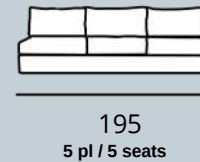

## FIXE OU CONVERTIBLE 6 cm

235  
**Dimensions matelas**  
2 places : 103 x 185  
3 places : 133 x 185  
4 places : 143 x 185