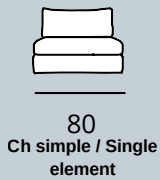

## FIXE OU CONVERTIBLE 6 cm

235  
**Dimensions matelas**  
2 places : 103 x 185  
3 places : 133 x 185  
4 places : 143 x 185