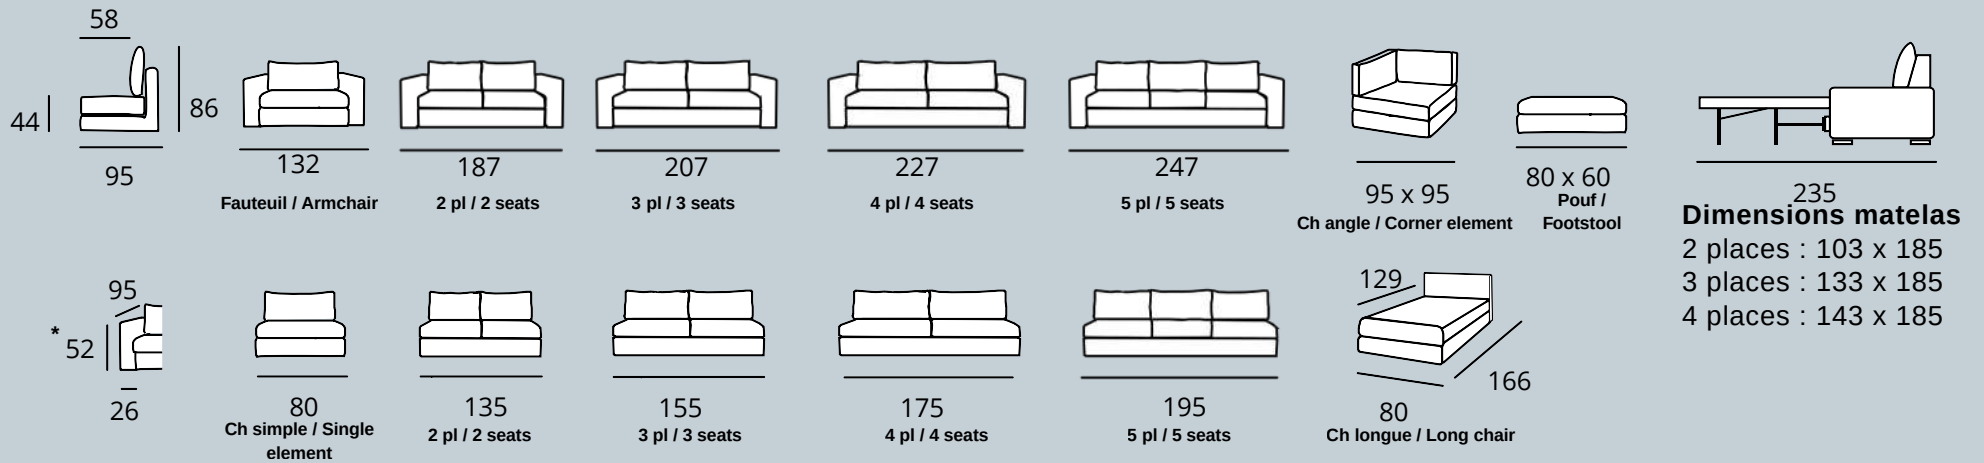

## Options Housse

Tapissier  
Fixed covers

Déhoussable  
Removable  
covers

## FIXE OU CONVERTIBLE 6 cm

## Dimensions matelas

- 2 places : 103 x 185
- 3 places : 133 x 185
- 4 places : 143 x 185

## FIXE OU CONVERTIBLE 6 cm

235  
**Dimensions matelas**  
2 places : 103 x 185  
3 places : 133 x 185  
4 places : 143 x 185